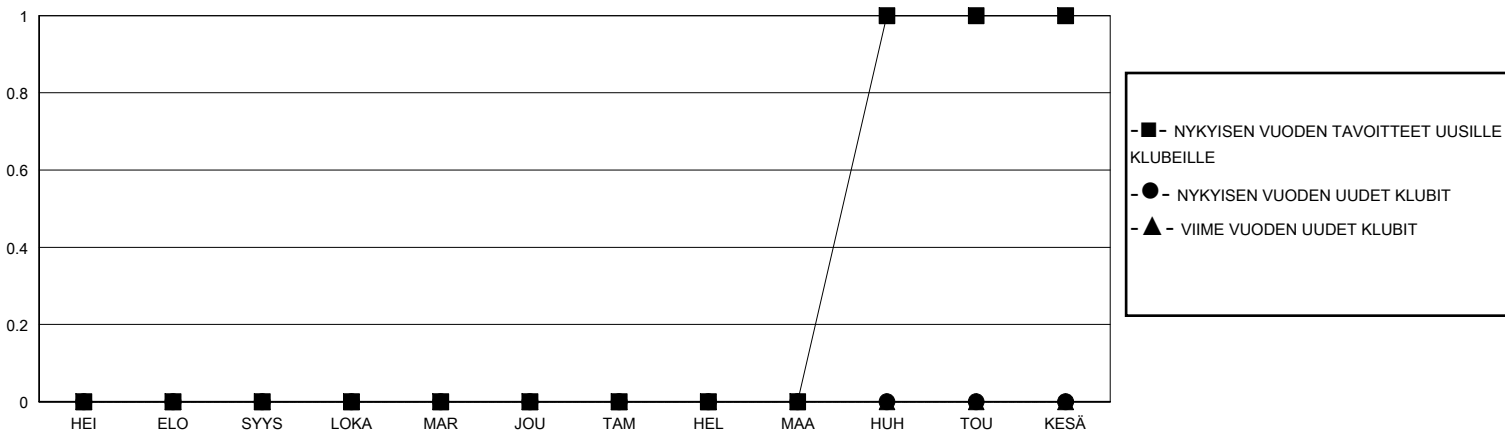

MONTHLY MEMBERSHIP PROGRESS REPORT

District 107 N

Results as of: 4/30/2025

GMT:

SIJAINTI FINLAND

GMT VAALIPIIRI

Klubit			
TULOKSET 2024-2025			
NELJÄNNES	UUDEN KLUBIN TAVOITE	UUDET KLUBIT	LOPETETUT KLUBIT
HEI/ELO/SYYS	0	0	0
LOKA/MAR/JOU	0	0	0
TAM/HEL/MAA	0	0	0
HUH/TOU/KESÄ	1	0	0

jäsentä			
TULOKSET 2024-2025			
NELJÄNNES	JÄSENKASVUN NETTOTAVOITE	TOTEUTUNUT JÄSENKASVU	POISTETUT JÄSENET (mukaan lukien siirrot)
HEI/ELO/SYYS	15	13	14
LOKA/MAR/JOU	15	17	25
TAM/HEL/MAA	25	25	17
HUH/TOU/KESÄ	35	9	7

TAVOITTEET JA UUDET KLUBIT, KUMULATIIVINEN