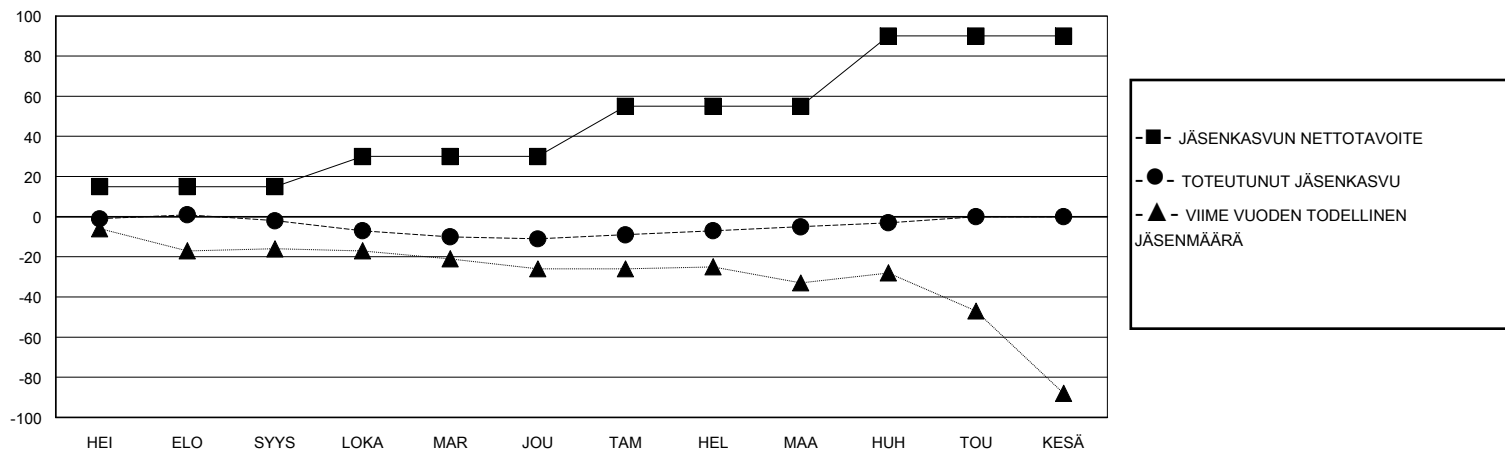

TAVOITTEET JA JÄSENET, KUMULATIIVINEN

LAKKAUTETUT KLUBIT: 0

31 CLUBS OF 66 LISÄNNYT YHDEN TAI USEAMMAN UUTTA JÄSENTÄ

SUKUPUOLIJAKAUMA

MIES 959 (71.46%)
NAINEN 382 (28.46%)

ERONNEET JÄSENET

KUOLLUT	11
KLUBI LAKKAUTETTU	0
MUU	52
YHTEENSÄ	63

[KLIKKAA TÄSTÄ NÄHDÄKSESI KUMULATIIVISET JÄSENTIEDOT](#)

PERHEJÄSENIÄ YHTEENSÄ	0
PERHEJÄSENET, JOTKA MAKSAVAT PUOLET JÄSENMAKSUSTA	0